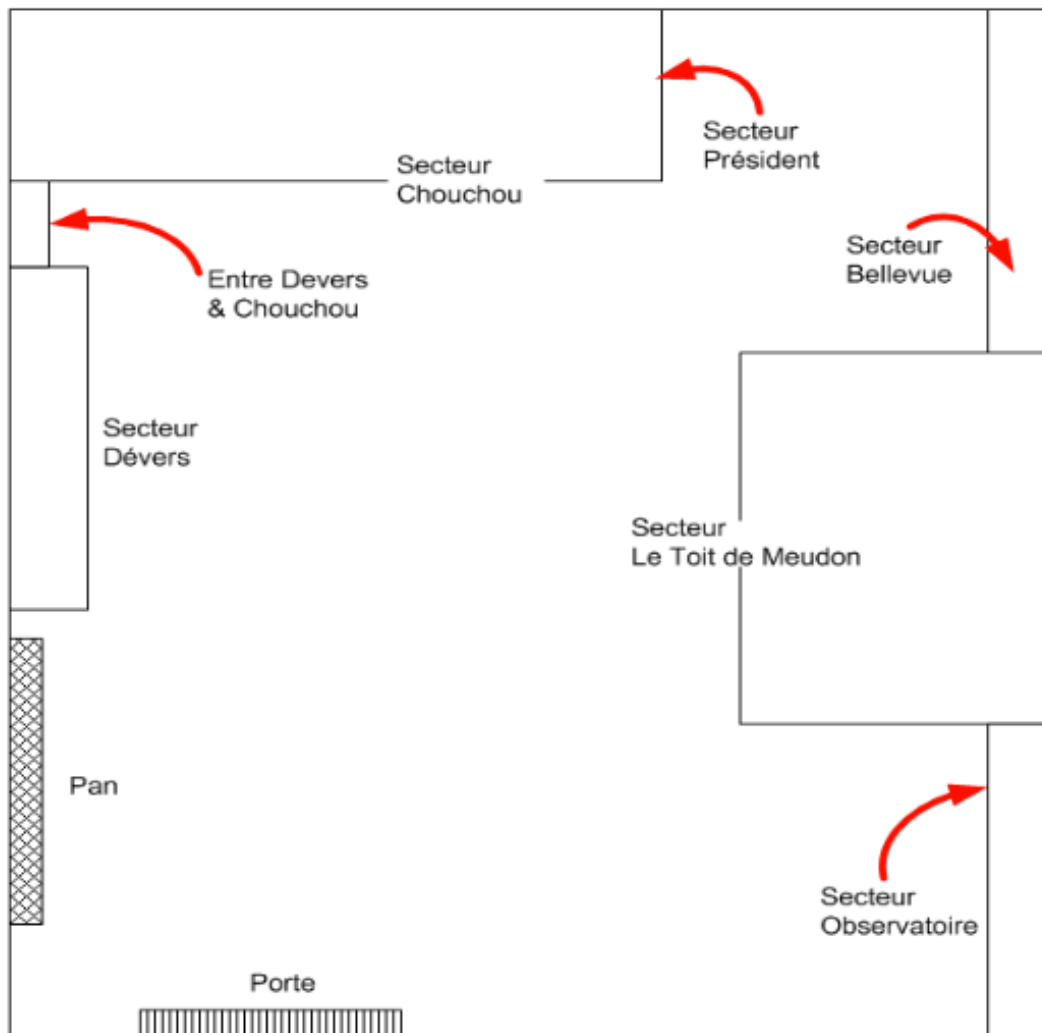

TOPO DU 13/10/2017

Relais / Secteur	Couleur – Détail	Niveau
16 Dévers	Jaune	5 B
	Vert	6 A+
	Orange	6 A+
	Blanc / Bleu	A démonter
	Violet	5 A
17 Dévers	Bleu	6 A
	Noir	6 B
	Vert	6 C
	Jaune	5 C
	Violet	A démonter
18 Dévers	Orange	5 B
	Saumon	5 C+
	Bleu / Blanc – A démonter	7 A
	Vert / Blanc – A démonter	6 C
	Rose – Début relais 17	6 B
	Vert	6 A
19 Dévers	Jaune	5 C
	Vert – Avec Volume	6 A
	Jaune Fluo	5 C
	Violet – Avec Volume	6 B
	Rose	6 C
	Orange – Avec Volume	5 C
20 Entre Dévers et Chouchou	Saumon – A démonter	5 C
	Rouge	5 B
	Jaune – Fin sur le relais de gauche	5 C
	Bleu	5 C
	Vert	4 C
21 Chouchou	Jaune	5 A
	Violet – Avec Volume	5 C
	Rose Pâle – A démonter	6 A
	Noir	6 B
	Vert – Sans Volume	6 B
	Rouge / Blanc – A démonter	6 A+
22 Chouchou	Rose	6 B
	Vert – A démonter	5 C
	Bleu – A démonter	5 C
	Rouge – A démonter	6 C
	Noir / Blanc	6 B
	Jaune	6 A+
	Saumon	6 A
23 Chouchou	Violet	5 A
	Jaune	5 C
	Vert Fluo	5 C+
	Vert	5 C+
	Gris	5 B
	Saumon	5 B
	Orange	5 C

24 Chouchou	Violet	5 B
	Rouge	5 C
	Bleu – A démonter	5 B
	Noir / Blanc	6 B
	Jaune	5 C
	Orange	6 A
25 Président	Rouge	5 C
	Orange	6 A
	Rouge	5 B+
	Jaune Fluo	6 C
	Bleu	5 C
	Vert / Blanc	6 B
26 Président	Violet – Fin en relais 26	5 B
	Vert	6 A
	Jaune	6 A
	Rose	6 B
	Vert Fluo	6 B
27 Président	Rose / Blanc	6 A+
	Jaune	5 B
	Jaune Fluo	6 A+
	Bleu	6 B+
	Rouge	5 C+
	Vert	6 B
	Noir	6 B+
1 Bellevue	Violet	5 C
	Jaune	6 A
	Orange	5 C
2 Bellevue	Vert	Incomplète
	Orange	5 A
3 Bellevue	Noir	5 A
	Jaune	5 B
4 Bellevue	Bleu	4 C
	Noir	5 A
	Jaune	4 C
5 Bellevue	Rose	6 A
	Bleu	5 A+
	Rose	5 A
	Vert	5 B
6 Bellevue	Rouge	5 C
	Vert	5 A
	Jaune	5 A
7 Toit de Meudon	Noir	5 A
8 Toit de Meudon		

9 Toit de Meudon	
10 Toit de Meudon	
11 Toit de Meudon	
12 Observatoire	
13 Observatoire	
14 Observatoire	
15 Observatoire	